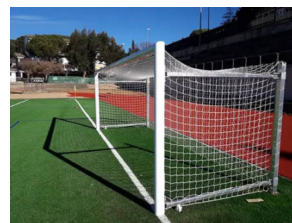

Equipamiento

NUEVO Porterías aluminio fútbol abatibles con arquillos galvanizados

Marco de postes y larguero en aluminio, escuadras metálicas interiores de unión largueros/ postes, ganchos de poliamida para sujetar la red a la parte trasera del marco y un sistema de abatimiento lateral compuesto por dos postes traseros metálicos al cual se le unen dos fondos graduables también del mismo material. Incluye sistema de bloqueo de plegado.