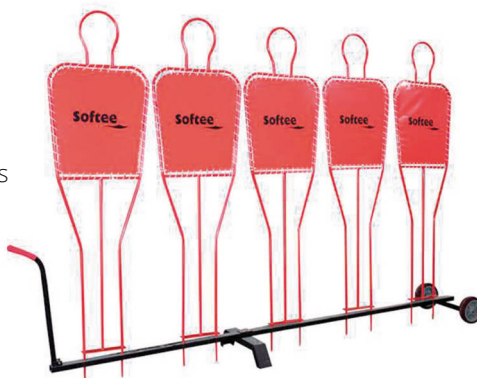

Ideal para entrenar las habilidades laterales y posturales, mejorando la agilidad y velocidad.

Resistance trainer lateral

DE0009210

Resistance trainer

Perfecto para el entrenamiento de los movimientos y gestos deportivos. Desarrolla la fuerza y la explosividad.

Resistance trainer

DE0009202

Multi-expander

Material elástico biomecánicamente ideal para trabajar la fuerza de las diferentes partes corporales., mientras se efectúan diferentes movimientos específicos de cualquier deporte.

Multi-expander

DE0009209

Varios

Carro barrera 5 muñecos

Carro para barrera con jugadores para barrera. Se sirve sin jugadores.

Carro barrera
5 muñecos

DE0012600

Jugador barrera Softee

Jugador para barrera de 180 cm de altura, empotrable en tierra.

Jugador barrera
Softee

DE0012601

NUEVO Jugador barrera hinchable

Jugador hinchable para barrera. Altura total hinchado 1.65 m. Color amarillo fluorescente.