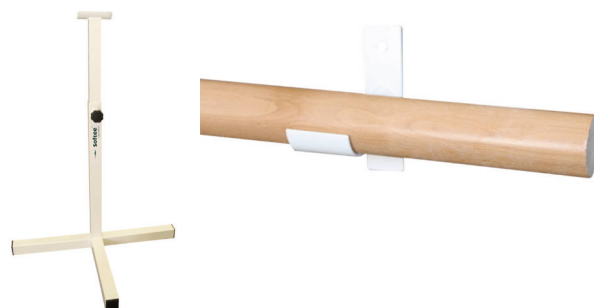

Fabricada en madera de pino melis, ancho 50 cm, barrote de sección 35 mm y distancia entre barrotes de 20 cm, sección de listones laterales donde se engarzan los barrotes es de 13x3,50 cm. Longitud máxima de 4. Se envía en una sola pieza montada. Herraje: Fabricado en acero y lacada con pintura poliéster, sujeción a la pared mediante doble pletina incorporada (no incluye tornillería). Vuelo total de 1 m (50 cm para la escalera y 50 cm libres).

Escalera horizontal metro lineal

DE0501816

Herraje escalera - 2 uds.

DE0501817

Gimnasia: barras de danza

Barra de danza

Barra de madera de haya de sección 50 mm. Máximo de 3 m. Soportes: Fabricados en acero y pintado en pintura poliéster, permite la sujeción de la barra de danza. El modelo graduable es regulable en altura de 57 a 100 cm. No incluyen tornillería de sujeción, se venden por unidad.