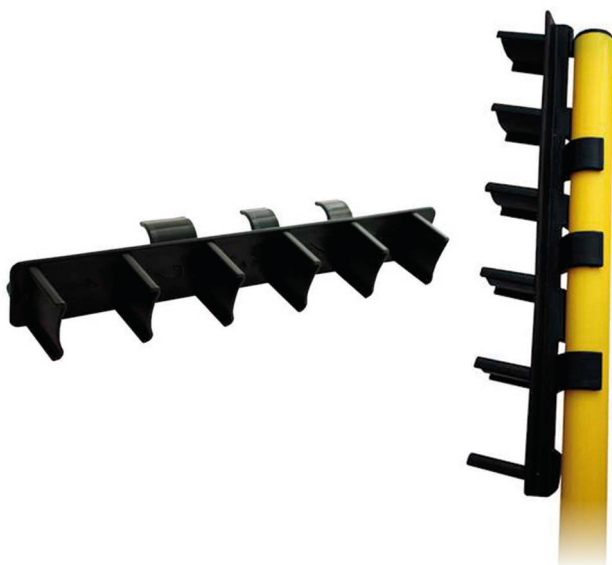

NUEVO Base Softee New para pica y aro

Base para pica y aro, fabricado en PVC reforzado con ABS.

Base Softee New picas-aros	DE24430
----------------------------	---------

Engarce Deluxe picas-aros

Engarce reforzado deluxe para picas y aros planos de redondos. Giratorio 360°. Unidad.

Pieza para pica regulable en altura

Escala de 6 alturas para pica.

Pieza pica regulable	DE0007381
----------------------	-----------

Regla con acople para cono

Regla con acople para cono de 32, 40 y 50 cm, con soporte para pica y aro. Posibilidad de 10 alturas diferentes de 10 a 55 cm.

Regla con acople para cono	DE0007496
----------------------------	-----------

Varios

Pelota con mango

Mango y pelota con agujeros en PVC. Cuerda en poliéster. Diámetro pelota: 70mm. Largo mango: 33 cm. Largo cuerda: 32 cm.