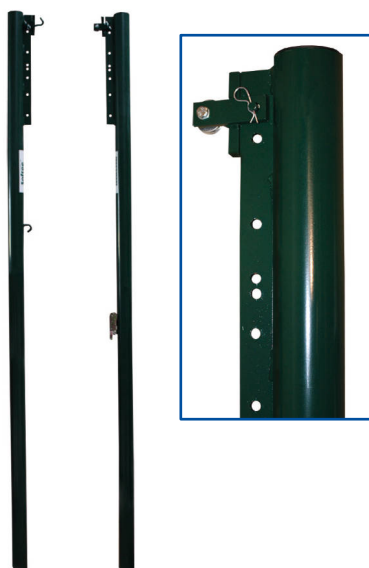

Poste redondo Ø 80 mm

DE0012421

DE0012422

Poste cuadrado 80 x 80 mm

DE0012435

Poste cuadrado 80 x 80 mm

DE0012436