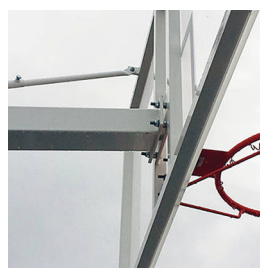

Tuercas de amarre y nivelación