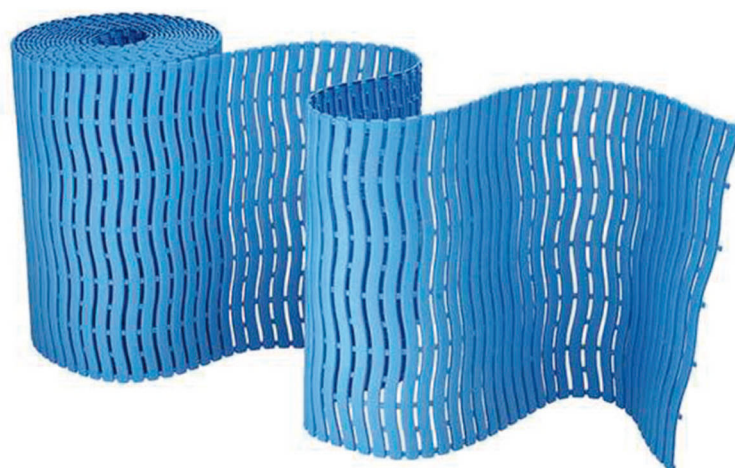

Azul

DE00240917

Suelo vestuario Helsinki

Suelo de vestuario antideslizante, polietileno. Se suministra en rollos de 15 x 0,5 m. Color azul, 8 mm grosor.

Suelo vestuario Helsinki

DE0024098

Fitness Pilates

Todo el equipamiento que necesita para estar en plena forma practicando fitness y pilates. Una gama completa a su disposición. Consúltenos