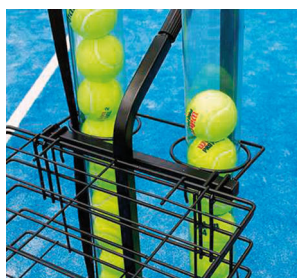

Deportes de raqueta

Carro portapelotas tenis/pádel Softee

Carro con cesto movable y separadores redondos para 2 tubos recogepelotas. Pintado en epoxipoliéster. Medidas: 100 x 53 x 40 cm. modelo patentado. Posibilidad de personalización. Capacidad 80 pelotas.