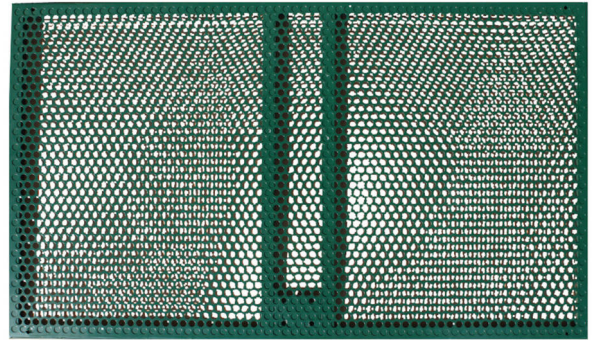

Tablero antivandálico

Tableros fabricados en chapa perforada de acero de espesor 4 mm.

- Baloncesto: 25 kg, Medida reglamentaria 1800 x 1050 mm
- Minibasket: 19 kg, Medida reglamentaria 1200 x 900 mm

Baloncesto	DE0012929
Minibasket	DE0012930