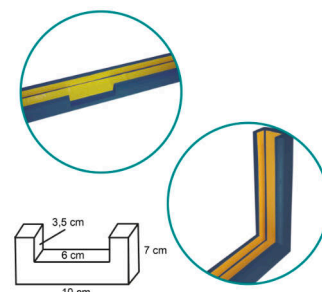

Baloncesto

DE0501904

Minibasket

DE0501905

Protector Deluxe 3 piezas para tablero

Formado por 3 piezas de espuma polietileno reticulado de célula cerrada de densidad 45 kg color azul. Lleva incluido cinta de doble cara para facilitar su colocación, recomendable uso de masilla de poliuretano para su mayor fijación a la estructura de la canasta.