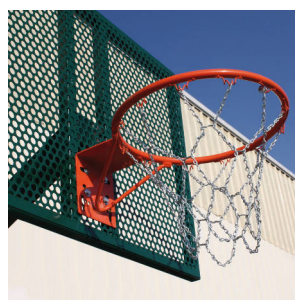

Redes: baloncesto

Redes baloncesto

Red para 12 ganchos en cordón de polipropileno. Antivandálica en material metálico.

3,5 mm	DE0013581
Antivandálicas	DE0013585

NUEVO Juego redes de baloncesto Round

Juego redes baloncesto round redes de baloncesto bicolor para 12 ganchos de hilo de poliester en 3,5 mm de grosor (uso exclusivo de interior).