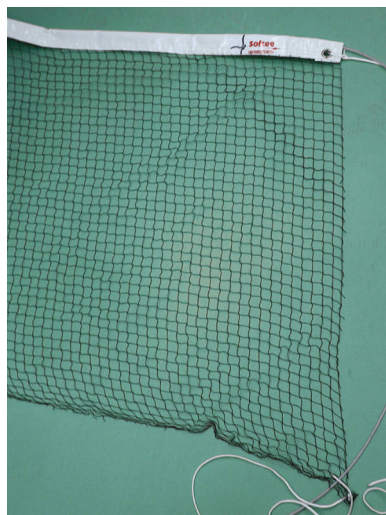

Redes: multiusos

Red multiusos

Nylon de alta tenacidad con malla de 18 mm, cinta de PVC y cable en toda la parte superior. Alto de 76 cm.

15 m	DE0013591
20 m	DE0013592
25 m	DE0013593

Redes: protección

Red protección línea premium

Polipropileno sin nudo con cuerda perimetral cosida a máquina. Mallas: 100mm para fútbol, fútbol sala... 45 mm para tenis, pádel... 35 mm para campos de golf... precio por m2