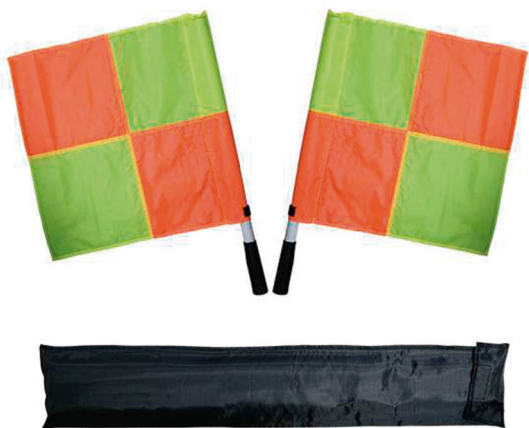

Correa de nylon con enganche para silbato.

25 cm

DE0004012

50 cm

DE0004011

Banderines linier

Juego 2 banderines de linier de alta calidad. Diámetro de 30 mm. Longitud 61 cm.

Juego 2 banderines linier