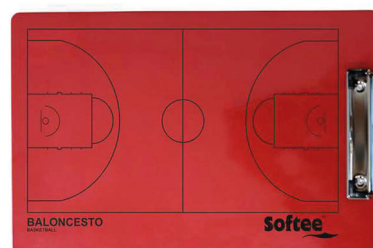

Carpeta táctica baloncesto

Carpeta táctica para rotulador borrable. Tamaño 34,2 x 22,8 cm.