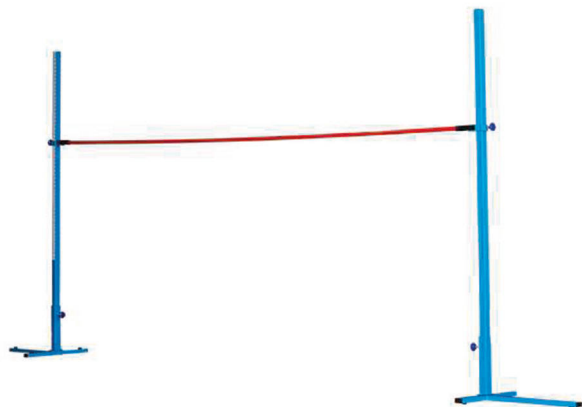

Disco lanzamiento Extra Soft

Disco hueco de goma gran calidad. Peso: 270 gr. y 16 cm.

Disco Extra Soft DE0011701

Salto

Juego saltómetro metálico graduable

Saltómetro graduable hasta 2 metros. Listón no incluido.