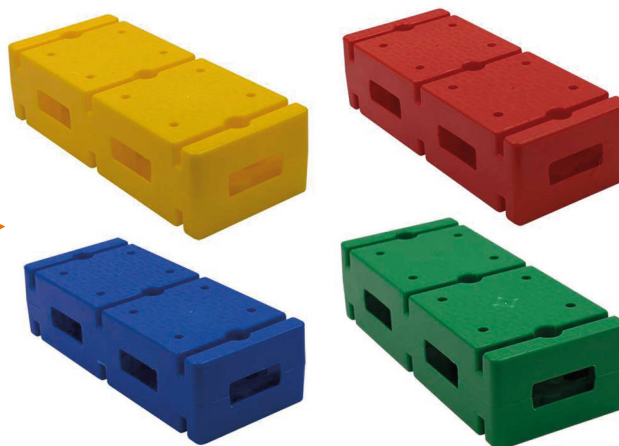

Circuitos

Aro psicomotricidad

Aro psicomotricidad de sección plana. Fabricados en PVC resistente y flexible. Diámetro: 40, 50 y 61 cm. Colores: Verde, azul, amarillo y rojo.

40 cm

Amarillo	DE41854004
Rojo	DE41854009
Azul	DE41854017
Verde	DE41854022

50 cm

Amarillo	DE41855004
Rojo	DE41855009
Azul	DE41855017
Verde	DE41855022

60 cm

Amarillo	DE41856104
Rojo	DE41856109
Azul	DE41856117
Verde	DE41856122

70 cm

NUEVO Amarillo	DE41857104
NUEVO Rojo	DE41857109
NUEVO Azul	DE41857117
NUEVO Verde	DE41857122

Ladrillo con soporte para pica y aro

Fabricado PVC reforzado con soporte para pica y aro plano. Medidas: 36 x 15 x 9.5 cm.

Amarillo	DE2419004
Rojo	DE2419009
Azul	DE2419017
Verde	DE2419022

Pasillo sensorial recto

Pasillo sensorial formado por 10 piezas rectas de tamaño 30 x 15,5 cm. Fabricado en PVC reforzado. Colores: rojo, azul, amarillo, verde y naranja.

Pasillo sensorial recto

DE0008201

Pieza pasillo sensorial recto

DE0008207

Pasillo sensorial curvo

Pasillo sensorial formado por 10 piezas curvas de tamaño 30 x 15,5 cm. Fabricado en PVC reforzado. Colores: rojo, azul, amarillo, verde y naranja.

Pasillo sensorial curvo

DE0008202

Pieza pasillo sensorial curvo

DE0008208