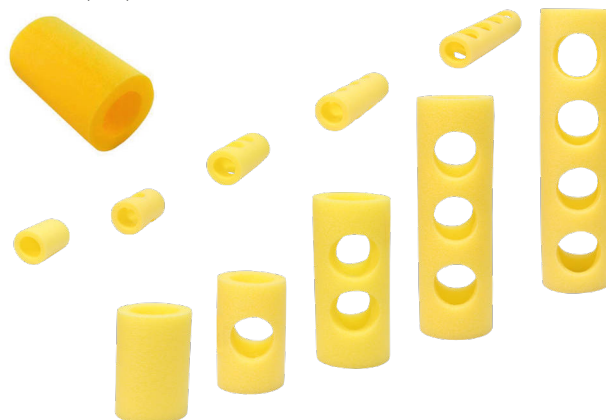

Frita fabricada en espuma de célula cerrada. 165 cm, sección 66 mm.

Amarilla	DE2414304
Roja	DE2414309
Azul	DE2414317
Verde	DE2414322

Cinta portafritas

Cinta para agrupar y guardar fritas.

Cinta porta 10 fritas	DE0019951
Cinta porta 20 fritas	DE0019952

Conector fritas

Conectores para fritas. Fabricado en poliestirenos extrusionado. Grosor 1 cm. sistema de conexión entre fritas que permite crear multitud de formas entre ellas.

Sencillo	DE0019961
Medio	DE0019965
Doble	DE0019962
Triple	DE0019966
Cuádruple	DE0019967