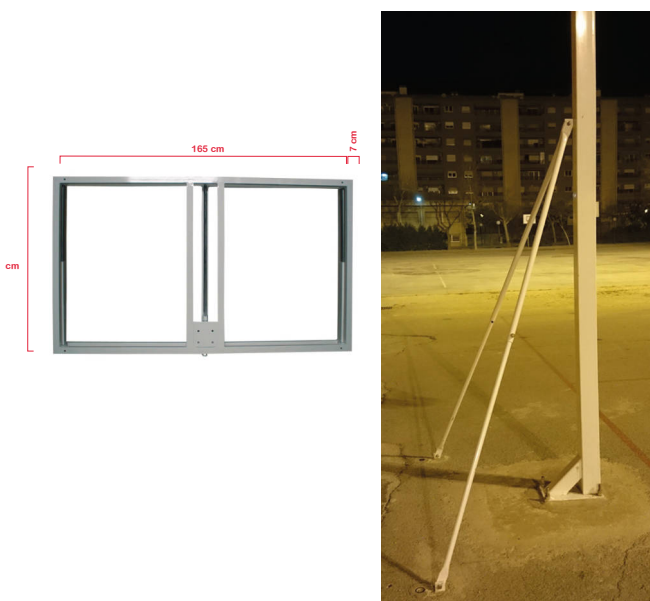

Sistema adaptación canasta basket-minibasket

Estructura de acero acoplable a las canastas de baloncesto con el fin de poder adaptarla para la práctica de minibasket u otras alturas intermedias. Dicha estructura está formada por dos marcos y un eje giratorio que debe estar bien engrasado con grasa líquida antes de ser utilizado, uno de los marcos permanece fijo en la canasta y el otro es el que baja mediante un eje que es accionado manualmente con una manivela de cuello alargado. Ideal para canastas abatibles y colgantes. En las canastas Softee Equipament, en las DE LUXE y las NEW 114 o 140x140 irían colocados directamente al vuelo de la canasta, con el fin de eliminar el peso del soporte de tablero que llevaría la canasta normal. Recomendable en estos casos de canastas fijas la colocación de tirantes inferiores para poder anclar al suelo y darle así mayor estabilidad a la propia canasta. Peso 38,5 kg.