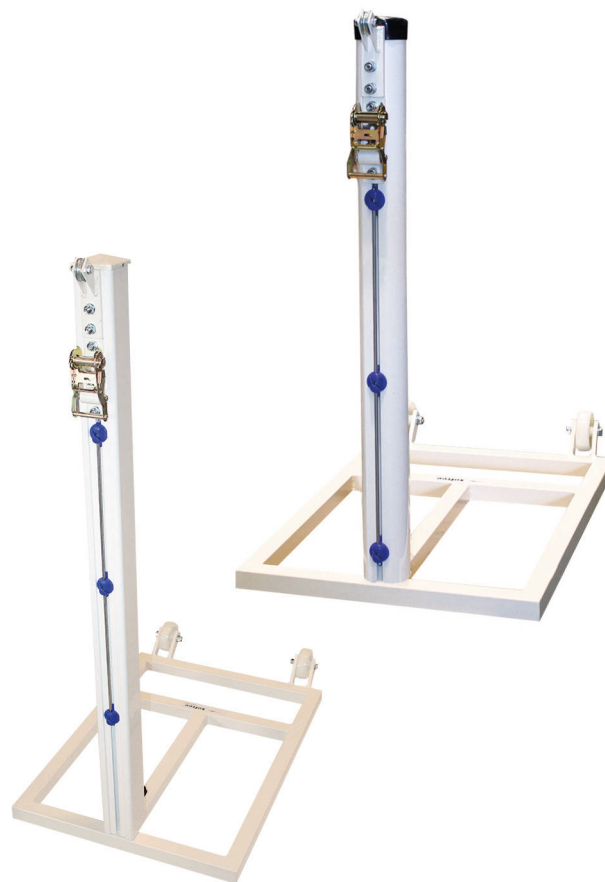

Poste cuadrado 80 x 80 mm	DE0012322
Poste redondo Ø 90 mm	DE0012327