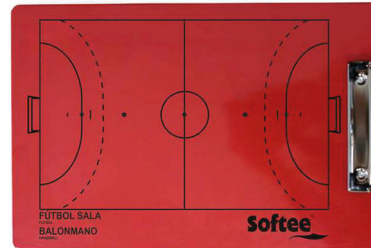

Balonmano/Fútbol sala

DE0004604

Carpeta táctica baloncesto

Carpeta táctica para rotulador borrable. Tamaño 34,2 x 22,8 cm.

■ Roja

DE2436909

Carpeta táctica voleibol

Carpeta táctica para rotulador borrable. Tamaño 34,2 x 22,8 cm.

■ Roja

DE2436709

Carpeta táctica pádel

Carpeta táctica para rotulador borrable. Tamaño 34,2 x 22,8 cm.

■ Roja

DE2436609

Carpeta táctica tenis

Carpeta táctica para rotulador borrable. Tamaño 34,2 x 22,8 cm.

■ Roja

DE2436809

Carpeta táctica fútbol sala/ balonmano

Carpeta táctica para rotulador borrable. Tamaño 34,2 x 22,8 cm.

■ Roja

DE2437009

Carpeta táctica neutra

Carpeta táctica para rotulador borrable. Tamaño 34,2 x 22,8 cm.