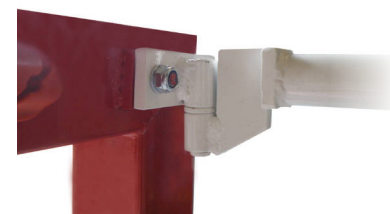

Equipamiento

Porterías F. Sala/balonmano fijas

Marco de postes y larguero en aluminio o acero dependiendo que portería, piezas de unión metálicas (en caso de ser porterías de aluminio se añaden escuadras interiores de unión poste/larguero), botes para empotrarla en el suelo, ganchos de poliamida para sujetar la red en la parte trasera del marco y por último arquillos metálicos traseros por donde descende la red. Los botes que van empotrados en el suelo son de acero de mayor sección que el poste para poder embutirlo dentro del mismo. Estructura de tubo cuadrado de 80 x 80 mm. Botes de 33 cm incluidos.

Metálicas 80x80 mm

DE0012501

Aluminio 80x80 mm

DE0012511

Bases para porterías fijas de fútbol sala

Fabricado en tubo de acero de 33 mm para poder sujetar la red a ras de suelo, en porterías de aluminio se amarran a tornillería situada en el carril posterior de la base del poste, en porterías metálicas se atornilla directamente a la base del poste mediante unos tornillos de rosca chapa.

Juego bases

DE0012519

Gancho sujeción red

Fabricado en poliamida de alta calidad, se adapta a la mayoría de porterías existentes mediante guía y/o tornillo de sujeción, evitan roces que puedan ocasionar los enganches convencionales.

Gancho sujeción red

DE0505910

Porterías F. Sala/balonmano abatibles