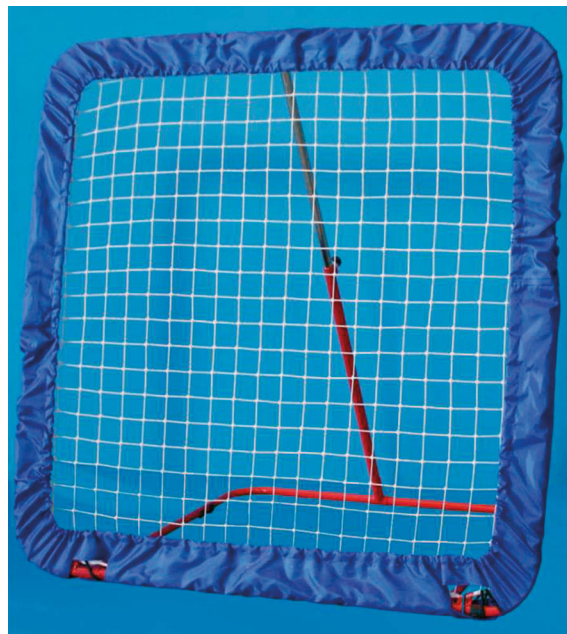

Tchoukball

Deporte colectivo. Uso infantil. Cuadro metálico 102 x 102 cm. superficie de rebote 85 x 85 cm.

Tchoukball