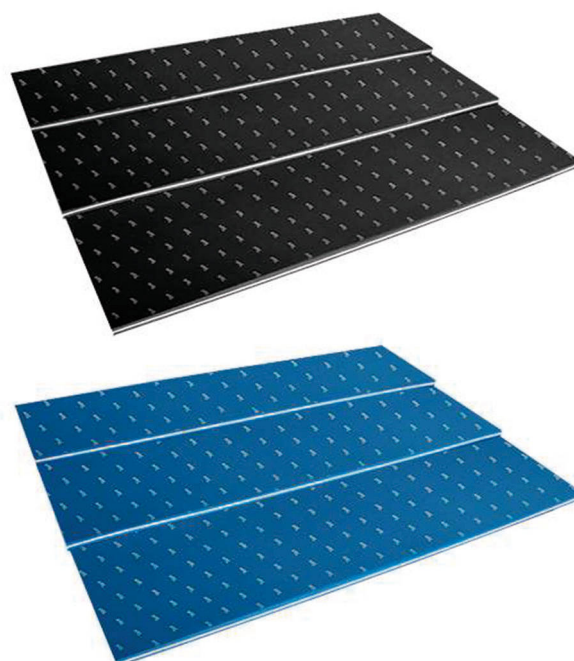

Piscina: flotación

Tapiz 50 espesor 3 cm.

Tapiz de 1/2 metro fabricado en espuma de célula cerrada. Alta flotabilidad.

NUEVO Rojo/blanco/azul	DE9924009
Azul/blanco/azul	DE9924017
Negro/blanco/negro	DE9924030

Tapiz 100 espesor 3 cm.

Tapiz de 1 metro fabricado en espuma de célula cerrada. Alta flotabilidad.

NUEVO Rojo/blanco/azul	DE9923909
Azul/blanco/azul	DE9923917
Negro/blanco/negro	DE9923930

Tapiz 200 espesor 3 cm.

Tapiz de 2 metros fabricado en espuma de célula cerrada. Alta flotabilidad.

200x50x3 cm

NUEVO Rojo/blanco/azul	DE9923709
Azul/blanco/azul	DE9923717
Negro/blanco/negro	DE9923730

200x100x3 cm

NUEVO Rojo/blanco/azul	DE9923609
Azul/blanco/azul	DE9923617
Negro/blanco/negro	DE9923630

200x150x3 cm

NUEVO Rojo/blanco/azul	DE9923409
Azul/blanco/azul	DE9923417
Negro/blanco/negro	DE9923430

Tapiz 150 espesor 4,5 cm.

Tapiz de 150 cm. Fabricado en plastazote. Alta flotabilidad.

Amarillo	DE2511504
Rojo	DE2511509
Azul	DE2511517
Violeta	DE2511539

Tapiz 150 espesor 6 cm.

Tapiz de 150 cm. Fabricado en plastazote. Alta flotabilidad.

Amarillo	DE2513304
Rojo	DE2513309
Azul	DE2513317
Violeta	DE2513339