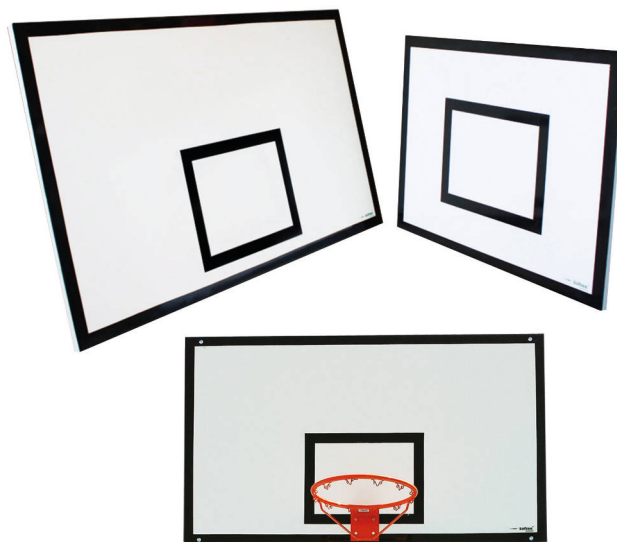

Baloncesto

DE0012781

Minibasket

DE0012780

Tablero Lynx foam

Tableros fabricados en PVC espumado en color blanco de 19 mm totalmente opaco y marcado con vinilo de pvc de alta duración y resistencia. Uso tanto interior como exterior.

- Baloncesto: 21 kg, medida reglamentaria 1800 x 1050 mm
- Baloncesto (1800 x 1200) : 22,5 kg, medida antigua 1800 x 1200 mm
- Minibasket: 13 kg, medida reglamentaria 1200 x 900 mm

Baloncesto

DE0012920

Baloncesto (1800 x 1200)