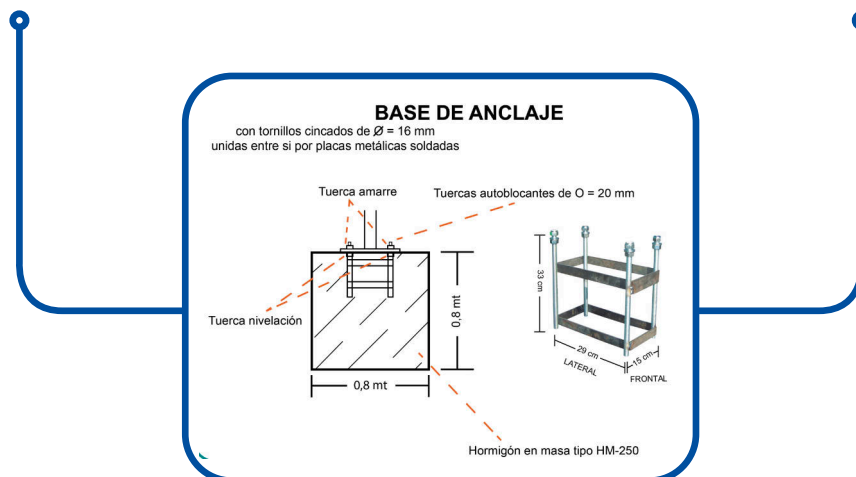

Los accesorios que aparecen en la foto (aros, tableros, redes, contrapesos, adaptadores...) no están incluidos con la canasta.