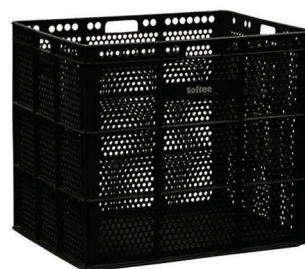

Banasta

Cesta contenedor fabricada en polietileno. Ideal para almacenar todo tipo de material. Capacidad: 10/12 balones según deporte. Medidas: 47,5 x 53,5 x 62 cm. Fácilmente apilables.

□ Blanca

DE2410901

■ Verde

DE2410922

■ Negra

DE2410930

■ Violeta

DE2410939

Balones y pelotas

Banasta con ruedas

Cesta contenedor con ruedas fabricada en polietileno. Ideal para almacenar todo tipo de material. Capacidad: 10/12 balones según deporte. Medidas: 47,5 x 53,5 x 62 cm.

Blanca

DE2435201

Verde

DE2435222

Carro portabalones aluminio Deluxe

Carro plegable con estructura de aluminio y cesta muy resistente. Freno en ruedas. Alta durabilidad. Medidas: 70 x 70 x 102 cm.

Carro portabalones

DE0004144

Carro portabalones metálico New

Carro fabricado en una sola pieza, estructura metálica de rejilla. Tapa superior provista de candado para su cierre. Asa para su fácil manejo y 4 ruedas (2 fijas y 2 giratorias). Capacidad 30/35 balones (según deporte). Medidas: 80 alto x 110 largo x 64 cm. ancho.