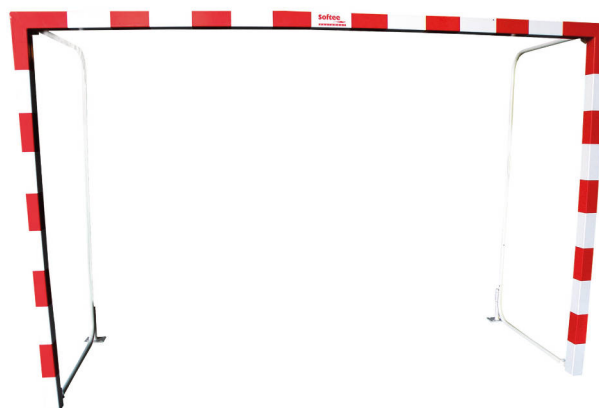

Equipamiento

Porterías F. Sala/balonmano fijas

Marco de postes y larguero en aluminio o acero dependiendo que portería, piezas de unión metálicas (en caso de ser porterías de aluminio se añaden escuadras interiores de unión poste/larguero), botes para empotrarla en el suelo, ganchos de poliamida para sujetar la red en la parte trasera del marco y por último arquillos metálicos traseros por donde descende la red. Los botes que van empotrados en el suelo son de acero de mayor sección que el poste para poder embutirlo dentro del mismo. Estructura de tubo cuadrado de 80 x 80 mm. Botes de 33 cm incluidos.

Metálicas 80x80 mm

DE0012501

Aluminio 80x80 mm

DE0012511

Bases para porterías fijas de fútbol sala

Fabricado en tubo de acero de 33 mm para poder sujetar la red a ras de suelo, en porterías de aluminio se amarran a tornillería situada en el carril posterior de la base del poste, en porterías metálicas se atornilla directamente a la base del poste mediante unos tornillos de rosca chapa.

Juego bases

DE0012519

Gancho sujeción red

Fabricado en poliamida de alta calidad, se adapta a la mayoría de porterías existentes mediante guía y/o tornillo de sujeción, evitan roces que puedan ocasionar los enganches convencionales.

Gancho sujeción red

DE0505910

Porterías F. Sala/balonmano abatibles