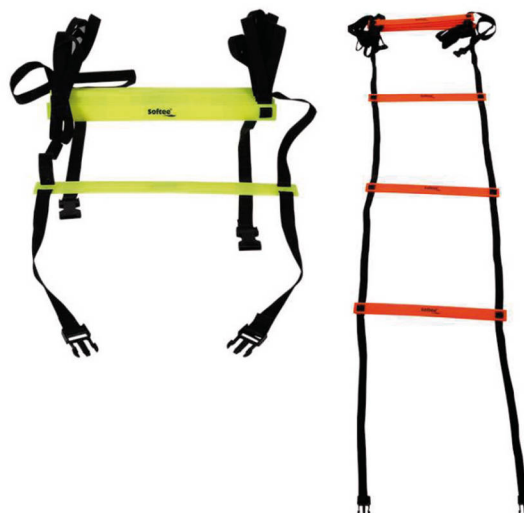

Set 2 aros

DE0007505

Escalera agilidad 4 m

Escalera de entrenamiento de 4 m. para jóvenes y adultos. La distancia entre listones se puede modificar aumentando o disminuyendo los espacios. Permite la fácil unión a otra similar.

Escalera agilidad escolar

Escalera de entrenamiento de 4 m. que facilita gran variedad de habilidades. Ideal para desarrollar el equilibrio y la coordinación óculo-pie.

■ Amarillo

DE2417704

■ Rojo

DE2417709