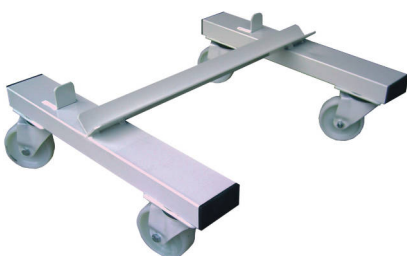

Juego porterías aluminio

DE0012510

Juego porterías metálicas

DE0012506

Juego porterías madera

DE0012503

Carro portaporterías fútbol sala/ balonmano

Formado por estructura metálica y 4 ruedas giratorias de nylon, uso indicado para el fácil traslado de las porterías de fútbol sala balonmano trasladables tanto de base 80x40 como de tubo redondo. Medidas: 60x30 cm