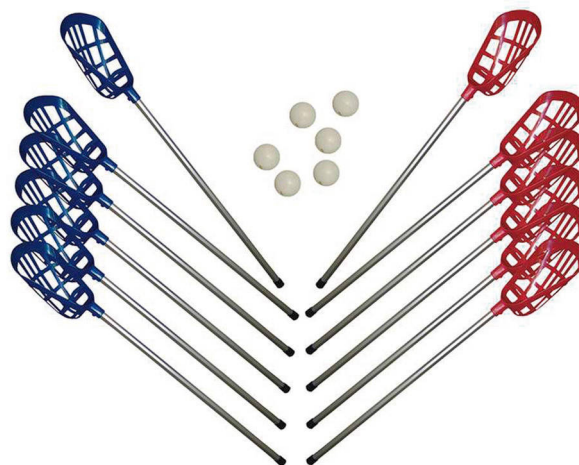

Indiaka diseñada para jugar con el pie. Plumas naturales. 21 cm.

Indiaka fútbol pluma

DE0009775

Deportes alternativos

Indiaka fútbol pluma bicolor

Indiaka especial para jugar con el pie y con la mano.

Indiaka fútbol pluma bicolor

DE0009776

Indiaka fútbol pluma fashion

Indiaka especial para jugar con el pie y con la mano.

Indiaka fútbol pluma bicolor

DE0009777

Indiaka fútbol pluma dark

Indiaka especial para jugar con el pie y con la mano.

Indiaka fútbol pluma dark

DE0009778

Lacrosse

Palo lacrosse

Palo fabricado en aluminio de 76 cm y cabeza de polivinilo de tacto suave.

■ Amarillo

DE2412904

■ Rojo

DE2412909

■ Azul royal

DE2412917

Set lacrosse

Set formado por 6 palos senior con mango de aluminio de 76 cm, cabeza de color rojo de vinilo soft plegable, 6 palos senior con mango aluminio de 76 cm, cabeza de color azul de vinilo soft plegable y 6 pelotas de vinilo soft.