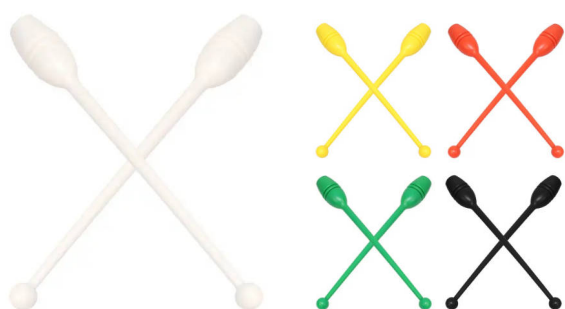

Mazas rítmica

NUEVO Juego mazas rítmica infantil

Par de mazas de PVC. Infantil 35 cm.

□ Blanco	DE24402201
■ Amarillo	DE24402204
■ Rojo	DE24402209
■ Verde	DE24402222
■ Negro	DE24402230