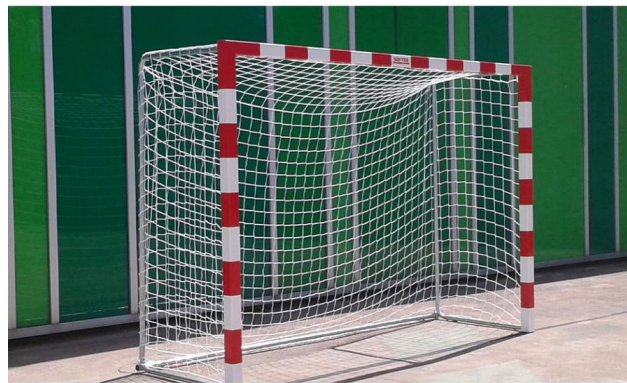

Porterías balonmano/f-sala con base tubo

Marco de postes y larguero en aluminio, acero o madera dependiendo de portería, bases en acero, piezas de unión metálicas (en caso de ser porterías de aluminio se añaden escuadras interiores de unión poste/larguero) ganchos de poliamida para sujetar la red a la parte trasera del marco y a la base y por último también incluye los arquillos metálicos traseros por donde desciende la red. Cada portería debe estar sujeta al suelo, para ello en la base llevan, cada portería 2 pletinas con agujeros de 1,5 cm para poder atornillarlas al suelo. Estructura de tubo en metal, aluminio o madera de 80 x 80 mm

Juego porterías aluminio

DE0012510

Juego porterías metálicas

DE0012506

Juego porterías madera

DE0012503

Carro portaporterías fútbol sala/ balonmano

Formado por estructura metálica y 4 ruedas giratorias de nylon, uso indicado para el fácil traslado de las porterías de fútbol sala balonmano trasladables tanto de base 80x40 como de tubo redondo. Medidas: 60x30 cm