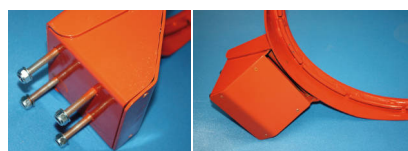

Deluxe 20 mm. 2 muelles **DE0012975**
Deluxe 20 mm. 3 muelles **DE0012972**