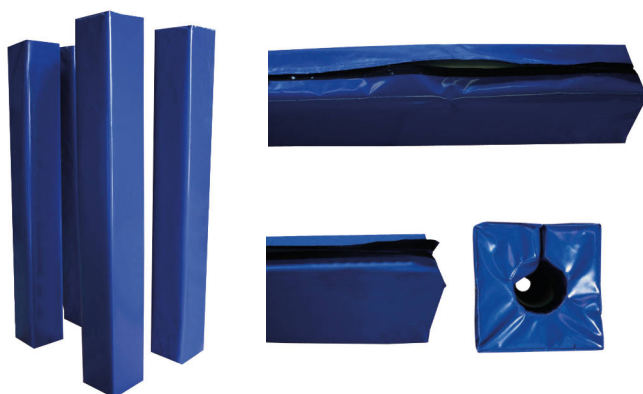

Protectores para porterías de rugby

Juego protectores para porterías de rugby sección redonda de hasta 110 mm de sección, 2 m de altura. Está formada por espuma de poliuretano y lona de pvc ignífuga, aspecto exterior de la protección cuadrado. Grosor 7 cm. Unión mediante solapas de velcro.

Protectores porterías rugby

DE0501909