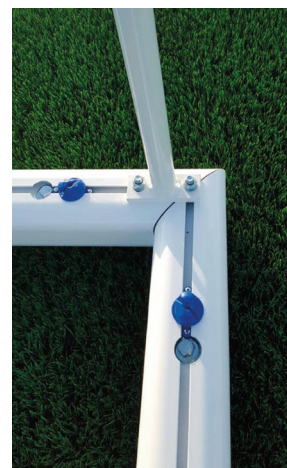

Carro marcacampos 2 salidas

DE0501802

Cepillo carro marcacampos

DE0501805

Gancho sujeción red portería

Fabricado en poliamida de alta calidad, se adapta a la mayoría de porterías existentes mediante guía y/o tornillo de sujeción, evitan roces que puedan ocasionar los enganches convencionales.