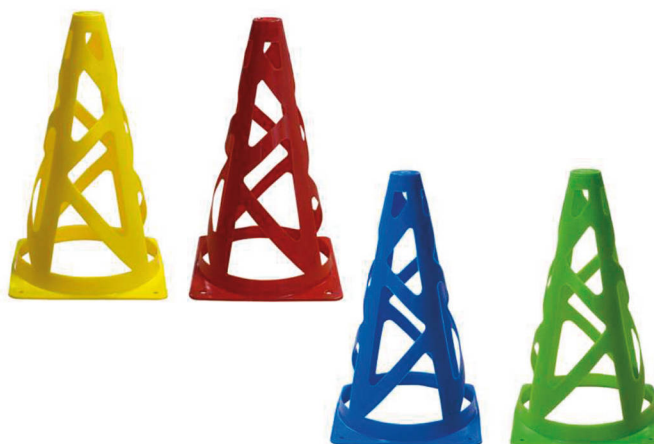

32 cm

 Amarillo	DE41843204
 Rojo	DE41843209
 Azul Royal	DE41843217
 Verde	DE41843222

50 cm

 Amarillo	DE41845004
 Rojo	DE41845009
 Azul Royal	DE41845017
 Verde	DE41845022

Cono flexible

Cono de 23 cm. de gran flexibilidad, ideal para entrenamientos de deportes colectivos.