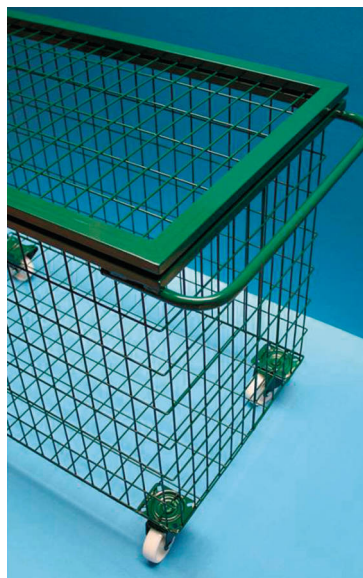

Balones y pelotas

Banasta con ruedas

Cesta contenedor con ruedas fabricada en polietileno. Ideal para almacenar todo tipo de material. Capacidad: 10/12 balones según deporte. Medidas: 47,5 x 53,5 x 62 cm.

☐ Blanca

DE2435201

☒ Verde

DE2435222

Carro portabalones aluminio Deluxe

Carro plegable con estructura de aluminio y cesta muy resistente. Freno en ruedas. Alta durabilidad. Medidas: 70 x 70 x 102 cm.

Carro portabalones

DE0004144

Carro portabalones metálico New

Carro fabricado en una sola pieza, estructura metálica de rejilla. Tapa superior provista de candado para su cierre. Asa para su fácil manejo y 4 ruedas (2 fijas y 2 giratorias). Capacidad 30/35 balones (según deporte). Medidas: 80 alto x 110 largo x 64 cm. ancho.

Carro 30/35 balones

DE0004133