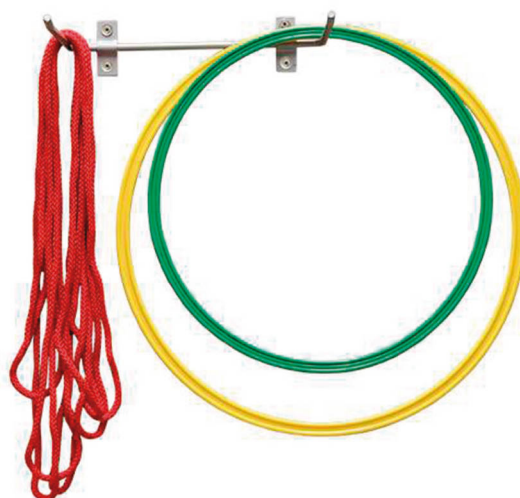

Soporte metálico colchonetas, aros y cuerdas New

Soporte metálico para colchonetas, aros y cuerdas. Soporte metálico con 2 pletinas, medidas; 36 cm de centro a centro, 1 cm diámetro y 25 cm largo.

Soporte metálico New

DE0010615