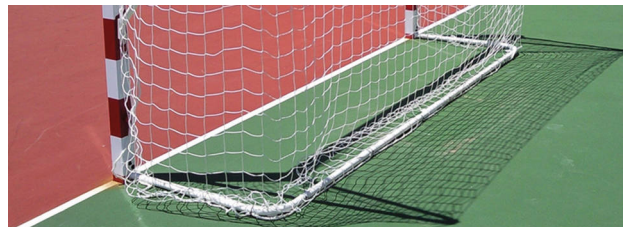

Bases para porterías fijas de fútbol sala

Fabricado en tubo de acero de 33 mm para poder sujetar la red a ras de suelo, en porterías de aluminio se amarran a tornillería situada en el carril posterior de la base del poste, en porterías metálicas se atornilla directamente a la base del poste mediante unos tornillos de rosca chapa.