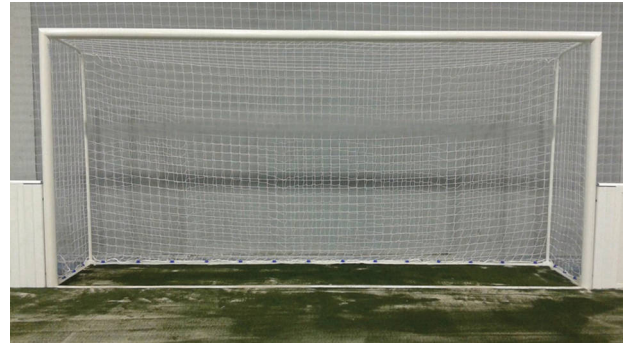

Juego 2 porterías tubo 100 mm

DE0012565

Juego 2 porterías tubo 90 mm

DE0012582

Porterías fútbol-playa metálicas

Porterías de medidas interiores de 5,50 x 2,20 m que se fijan al suelo mediante el hormigonado de unos botes de 50 cm. o enviando los postes 87 cm. más largos para poder enterrarlos directamente en la arena (indicar la opción deseada). Incluyen: marco de postes y larguero de acero, botes para empotrarla en el suelo, ganchos de poliamida para sujetar la red en la parte trasera del marco, arquillos metálicos traseros por donde desciende la red (disponible en color amarillo, naranja y blanco). Estructura de tubo redondo de 100 mm Ø