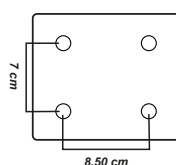

Todos nuestros aros tienen la misma distancia entre ejes.

Aro basculante escolar top 2 muelles

Aro fabricado en tubo de 20mm. Fijación al soporte de la canasta mediante 4 tornillos. Cumple las dimensiones FIBA. Dispone de 2 muelles regulables de intensidad que permiten una amortiguación al impacto. Provisto de nuevo sistema de colocación de red, varilla en lugar de gancho.