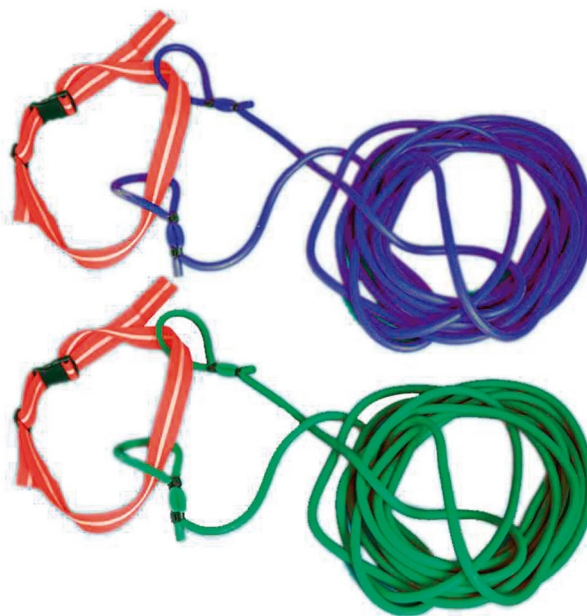

Cinturón de resistencia

Cinturón de resistencia fabricado con tubo de látex de 4,5 x 9 mm. Disponible en 3 densidades y de 5 y 10 metros.

Densidad ligera

5 m	DE0019585
10 m	DE0019586

Densidad media

5 m	DE0019587
10 m	DE0019588

Densidad alta

5 m	DE0019589
10 m	DE0019590

Aquastep

Step dirigido para actividades en piscina. No necesita ventosas lastrado, por lo que se sumerge con su propio peso. Medidas; 71 x 36 x 15 cm.