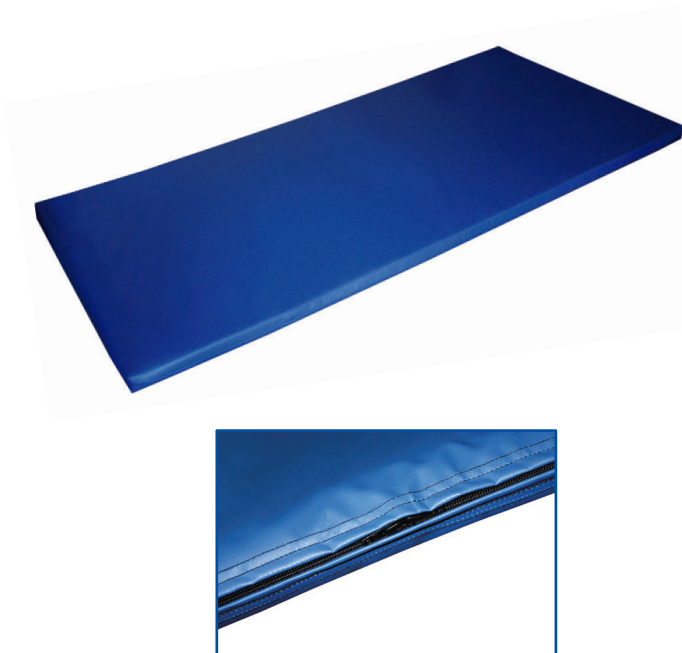

200 X 100 X 5 cm.

DE0013159

200 X 100 X 10 cm.

DE0013174

Carro portacolchonetas

Carro fabricado en estructura metálica lacada con pintura de poliéster. Provisto con dos ruedas fijas y dos giratorias para su fácil manejo. Medidas: 2 x 1 m.