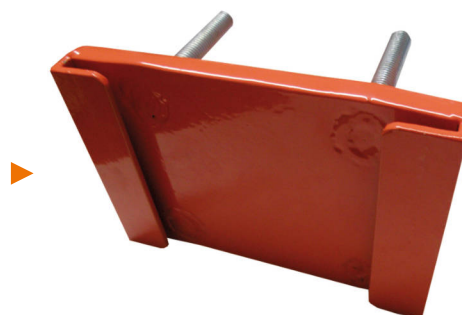

Pletina para aro tubo Deluxe extraíble **DE0012963**